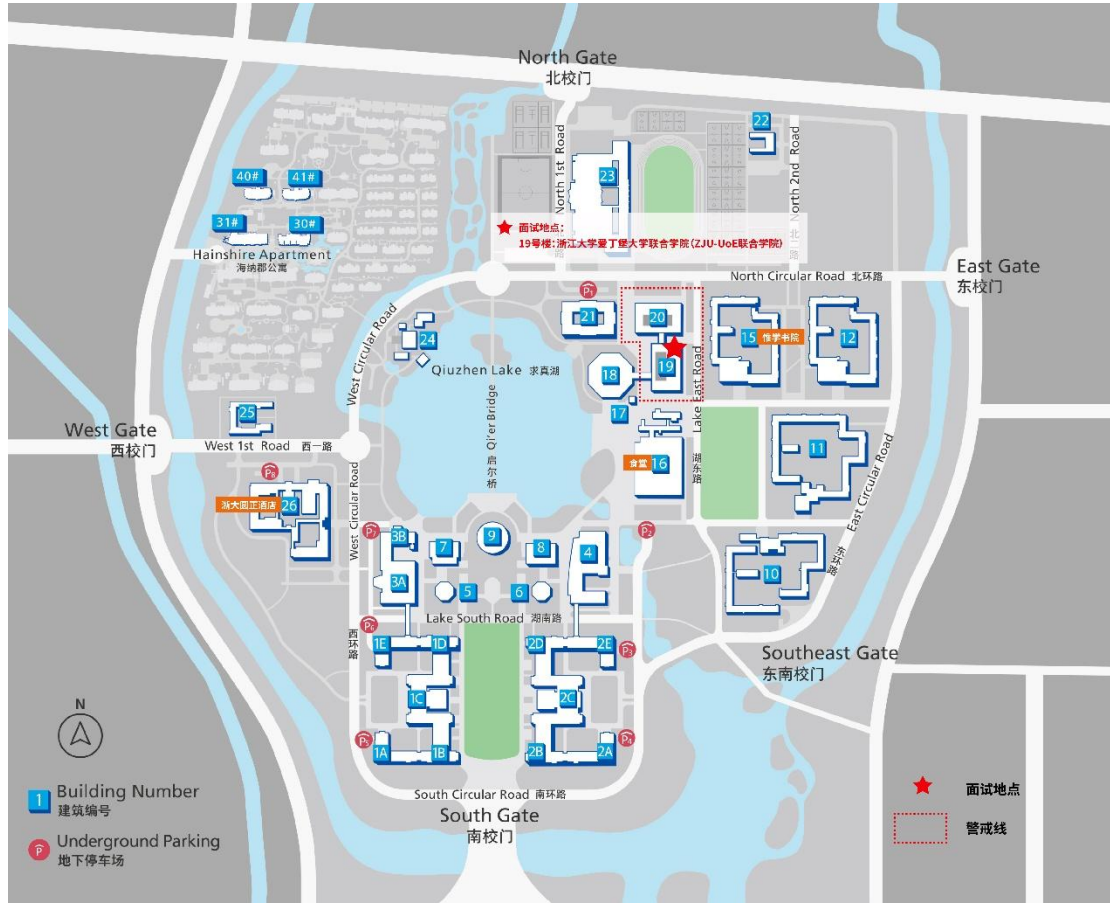

2026 年浙江大学“三位一体”招生面试 海宁国际校区路线示意图

| 面试地点 | 学院 | 招生专业 | 咨询电话 |
|------|---------------------------------|---------------------------------|---------------------|
| | 浙江大学爱丁堡大学联合学院 (ZJU-UoE 联合学院) | 生物医学 (中外合作办学) 生物信息学 (中外合作办学) | 茅老师： 13105727531 |