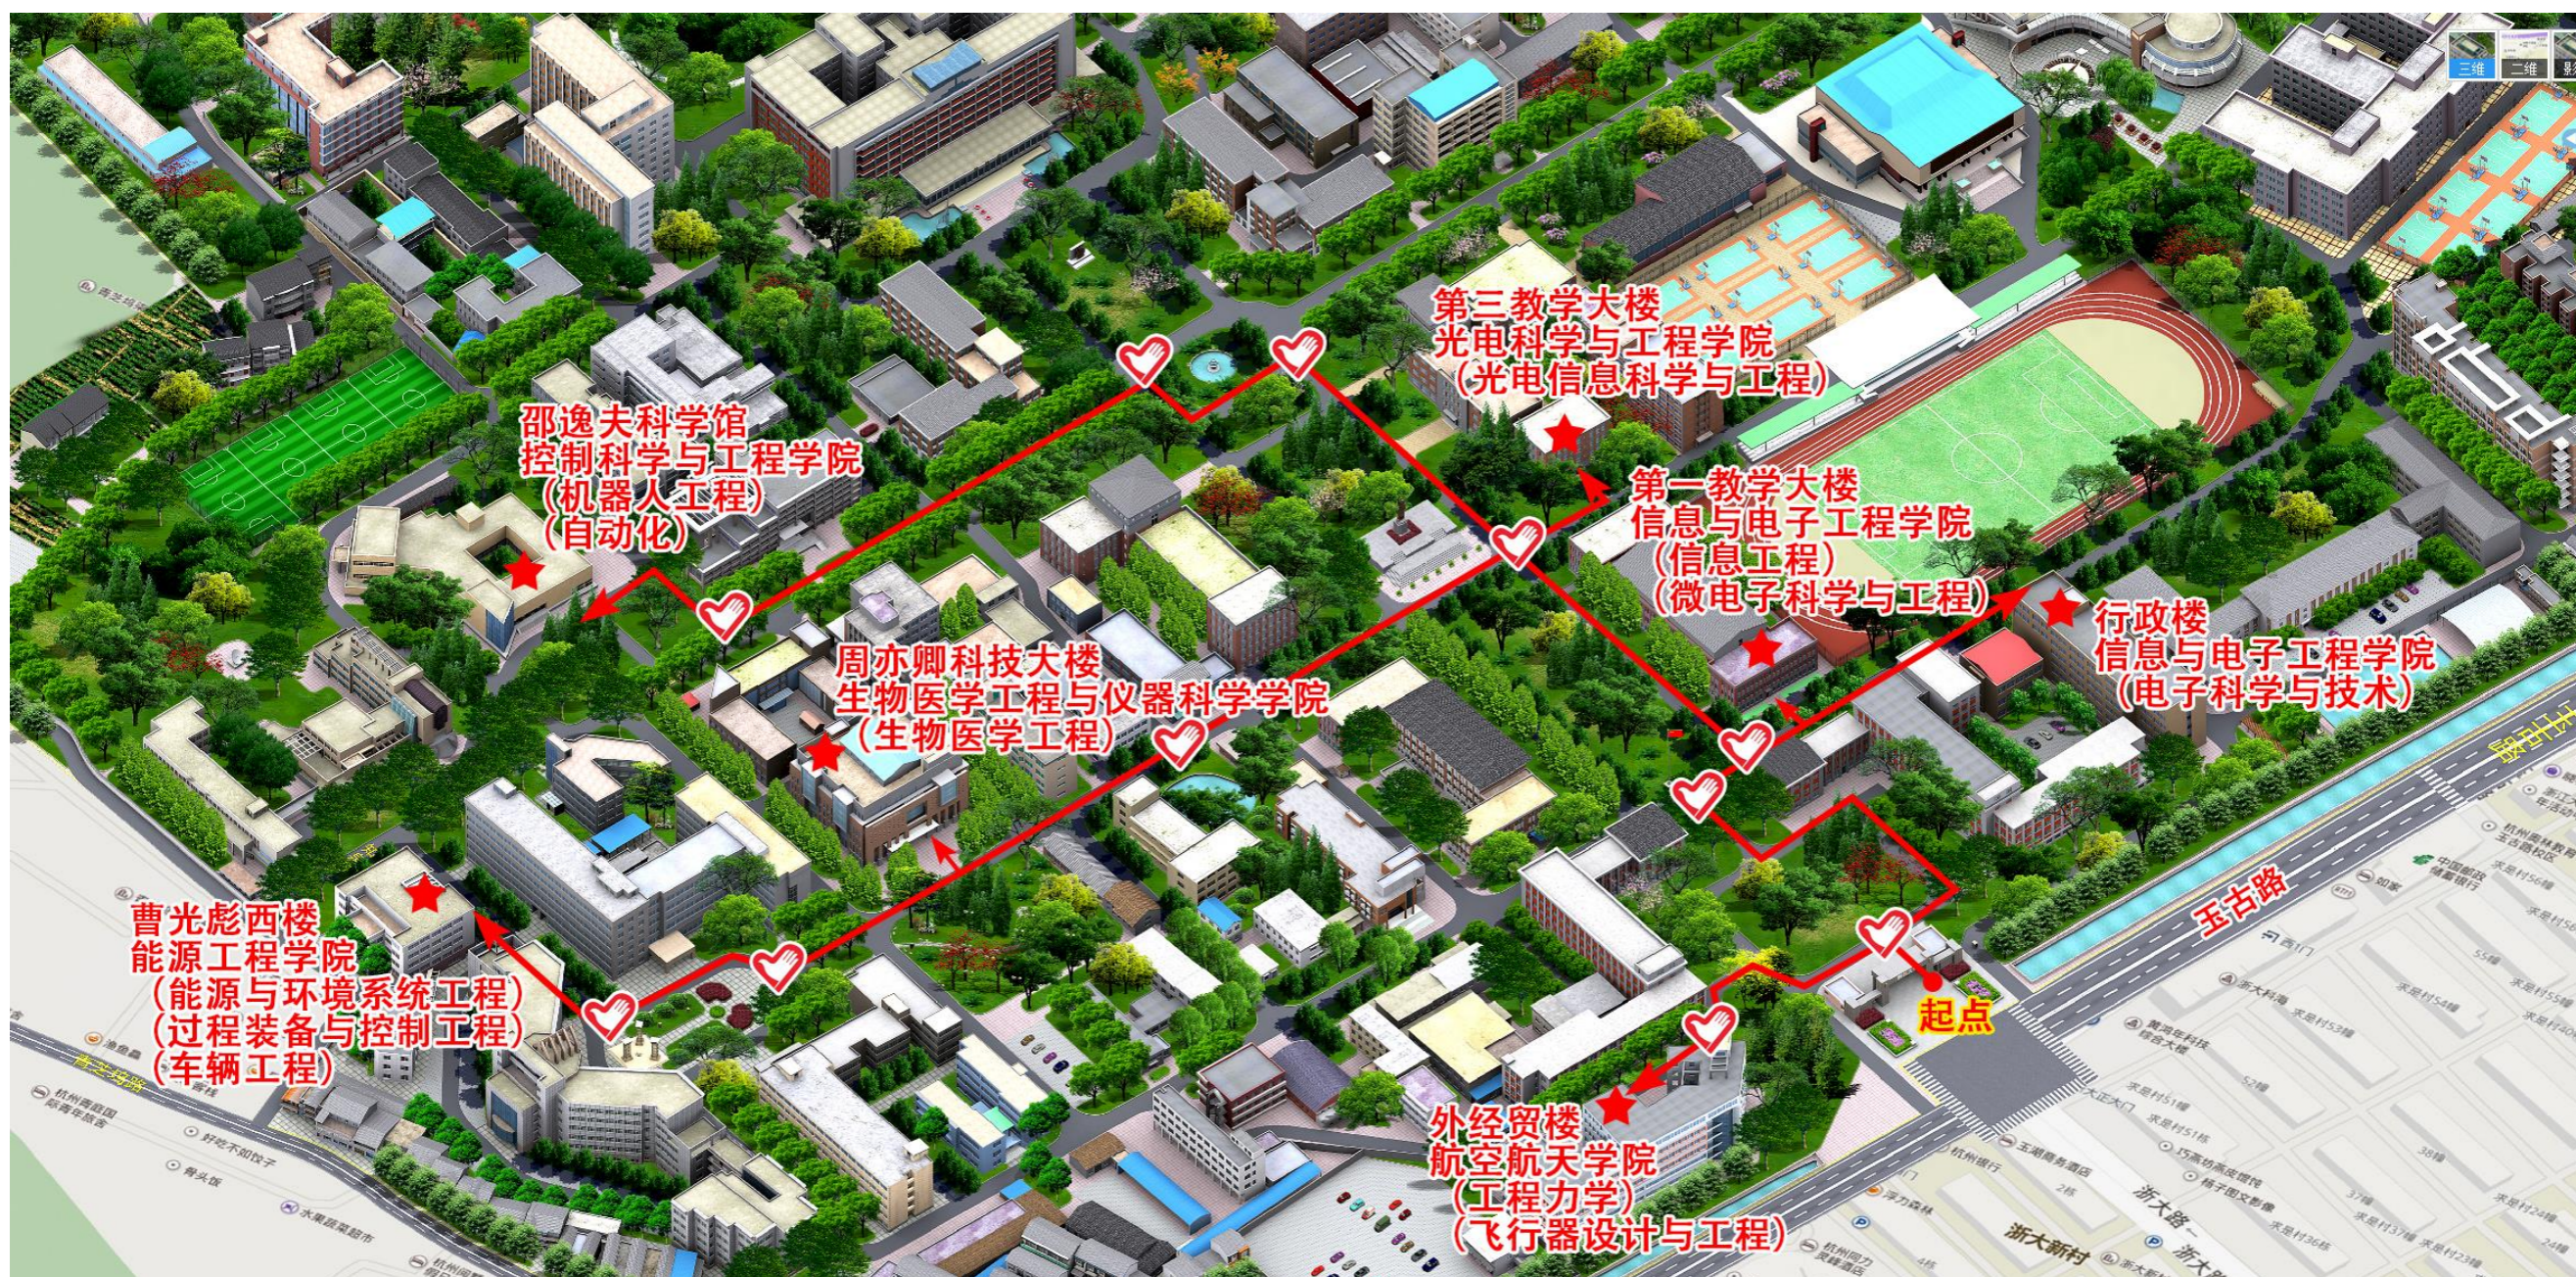

2024年浙江大学“三位一体”招生面试玉泉校区考点校内路线示意图

学院	专业	报到地点	咨询电话 (0571-)
控制科学与工程学院	自动化	邵逸夫科学馆 212	刘老师 87952458
	机器人工程 (荣誉项目班)	邵逸夫科学馆 211	
信息与电子工程学院	电子科学与技术	行政楼 108-111	吴老师 87953076
	信息工程	第一教学大楼 234	
	微电子科学与工程	第一教学大楼 234	
光电科学与工程学院	光电信息科学与工程	第三教学楼 340	于老师 87952476
能源工程学院	能源与环境系统工程	曹光彪西楼 107	李老师 87951466
	过程装备与控制工程	曹光彪西楼 103	
	车辆工程	曹光彪西楼 104	
航空航天大学	工程力学	外经贸楼 115	周老师 87952992
	飞行器设计与工程	外经贸楼 117	
生物医学工程与仪器科学学院	生物医学工程	周亦卿科技大楼	齐老师 87952871